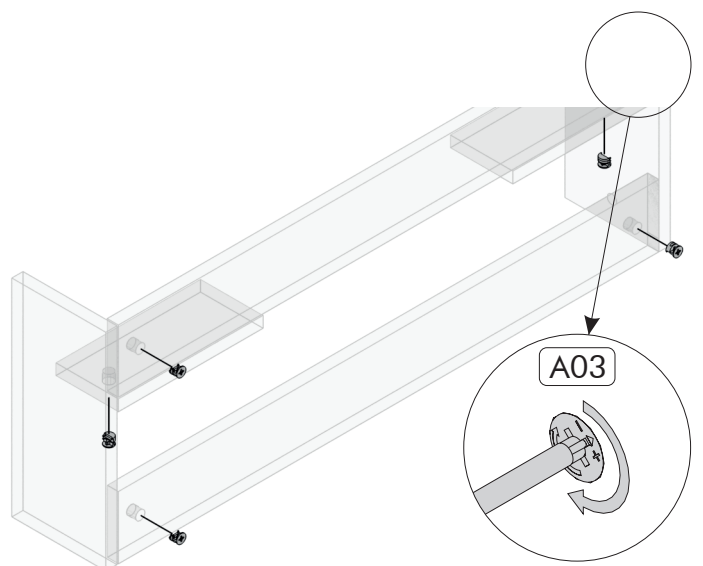

You can contact our company about the topics you are curious about.

PARÇA LİSTESİ / LIST OF PART

AKSESUAR LİSTESİ / LIST OF ACCESSORY

Tanım / Code	Ebat / Dimension	Adet / Pieces	AKSESUAR LİSTESİ / LIST OF ACCESSORY					
1	899 x 400 x 18	1		x33		x24		x24
2	899 x 375 x 18	1	A01	Kavela	A02	Dişli Mil	A03	Gövde
3	375 x 132 x 18	1		x4		x2		x43
4	375 x 132 x 18	1	A09	Tapa Büyük	A11	Kulp Vidası	A05	Arkalık Çivisi
5	375 x 132 x 18	1		x8		x18		x4
6	350 x 80 x 18	2	A41	Ray Vidası	A08	4x50	A07	3,5x30
7	350 x 80 x 18	2		x8		x2		x2
8	360 x 80 x 18	2	A06	3,5x18	A26	Ray 35cm	A78	Kulp
9	392 x 353 x 3	2		x4		x4		x16
10	447 x 145 x 18	1	A93	Ayak Aparatı	A98	Ayak 62cm	A64	4x20
11	447 x 145 x 18	1						
12	330 x 150 x 18	1						
13	330 x 150 x 18	1						
14	862 x 99 x 18	1						
15	231 x 100 x 18	1						
16	231 x 100 x 18	1						
17	550 x 399 x 18	1						
18	894 x 164 x 3	1						
19	332 x 70 x 18	2						
20	359 x 70 x 18	1						
21	862 x 100 x 18	1						

07

08

09

10

11

12

13

14