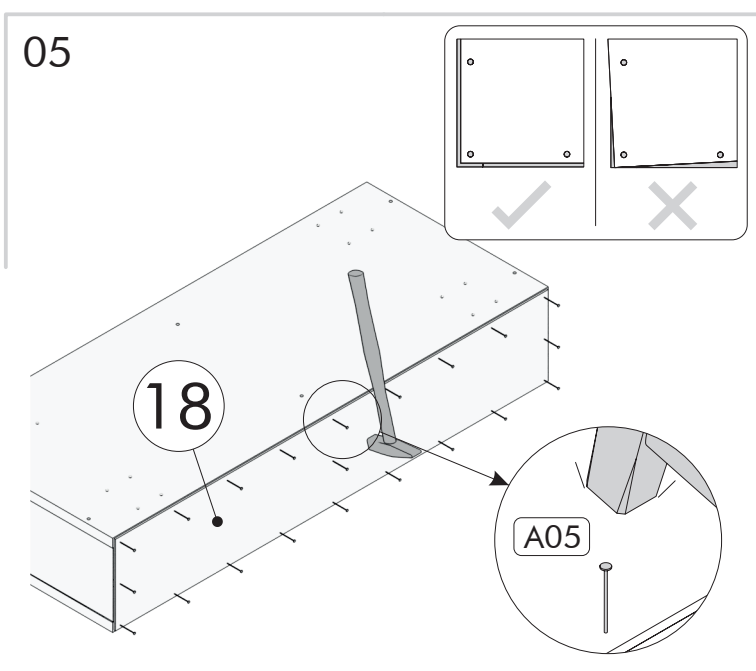

You can contact our company about the topics you are curious about.

PARÇA LİSTESİ / LIST OF PART

AKSESUAR LİSTESİ / LIST OF ACCESSORY

Tanım / Code	Ebat / Dimension	Adet / Pieces	AKSESUAR LİSTESİ / LIST OF ACCESSORY					
1	899 x 400 x 18	1		x33		x24		x24
2	899 x 375 x 18	1	A01	Kavela	A02	Dişli Mil	A03	Gövde
3	375 x 132 x 18	1		x4		x2		x43
4	375 x 132 x 18	1	A09	Tapa Büyük	A11	Kulp Vidası	A05	Arkalık Çivisi
5	375 x 132 x 18	1		x8		x18		x4
6	350 x 80 x 18	2	A41	Ray Vidası	A08	4x50	A07	3,5x30
7	350 x 80 x 18	2		x8		x2		x2
8	360 x 80 x 18	2	A06	3,5x18	A26	Ray 35cm	A78	Kulp
9	392 x 353 x 3	2		x4		x4		x16
10	447 x 145 x 18	1	A93	Ayak Aparatı	A98	Ayak 62cm	A64	4x20
11	447 x 145 x 18	1						
12	330 x 150 x 18	1						
13	330 x 150 x 18	1						
14	862 x 99 x 18	1						
15	231 x 100 x 18	1						
16	231 x 100 x 18	1						
17	550 x 399 x 18	1						
18	894 x 164 x 3	1						
19	332 x 70 x 18	2						
20	359 x 70 x 18	1						
21	862 x 100 x 18	1						