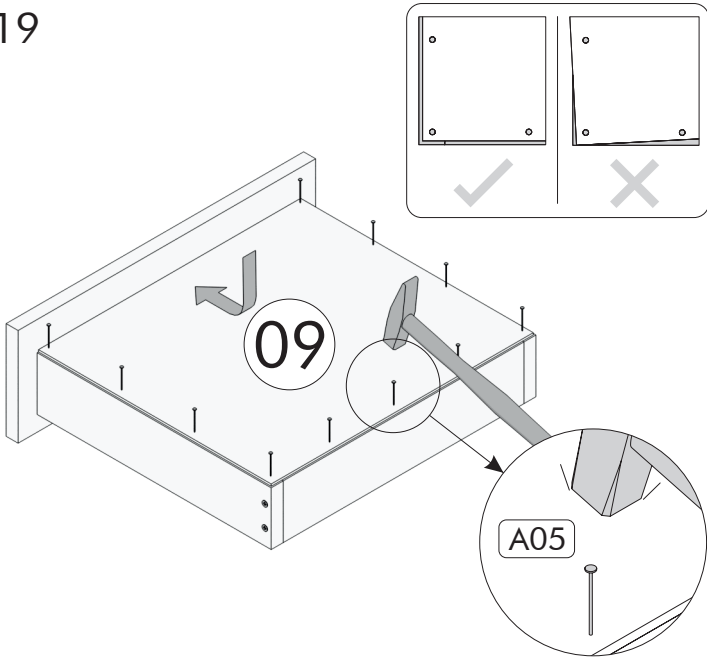

You can contact our company about the topics you are curious about.

PARÇA LİSTESİ / LIST OF PART

AKSESUAR LİSTESİ / LIST OF ACCESSORY

Tanım / Code	Ebat / Dimension	Adet / Pieces	AKSESUAR LİSTESİ / LIST OF ACCESSORY					
1	899 x 400 x 18	1		x33		x24		x24
2	899 x 375 x 18	1	A01	Kavela	A02	Dişli Mil	A03	Gövde
3	375 x 132 x 18	1		x4		x2		x43
4	375 x 132 x 18	1	A09	Tapa Büyük	A11	Kulp Vidası	A05	Arkalık Çivisi
5	375 x 132 x 18	1		x8		x18		x4
6	350 x 80 x 18	2	A41	Ray Vidası	A08	4x50	A07	3,5x30
7	350 x 80 x 18	2		x8		x2		x2
8	360 x 80 x 18	2	A06	3,5x18	A26	Ray 35cm	A78	Kulp
9	392 x 353 x 3	2		x4		x4		x16
10	447 x 145 x 18	1	A93	Ayak Aparatı	A98	Ayak 62cm	A64	4x20
11	447 x 145 x 18	1						
12	330 x 150 x 18	1						
13	330 x 150 x 18	1						
14	862 x 99 x 18	1						
15	231 x 100 x 18	1						
16	231 x 100 x 18	1						
17	550 x 399 x 18	1						
18	894 x 164 x 3	1						
19	332 x 70 x 18	2						
20	359 x 70 x 18	1						
21	862 x 100 x 18	1						

15

16

17

18

19

20

21

22