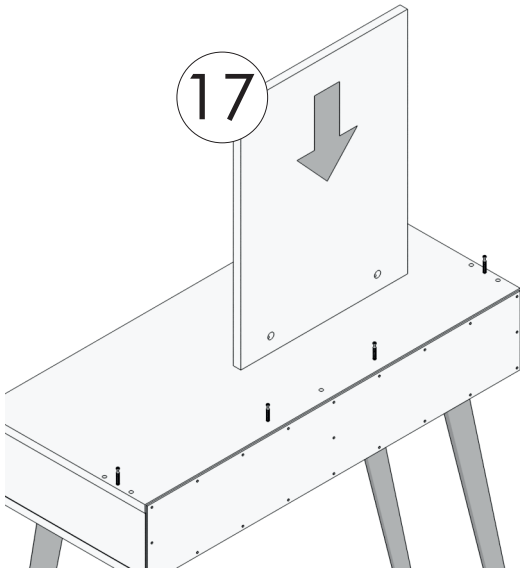

You can contact our company about the topics you are curious about.

PARÇA LİSTESİ / LIST OF PART

AKSESUAR LİSTESİ / LIST OF ACCESSORY

Tanım / Code	Ebat / Dimension	Adet / Pieces	AKSESUAR LİSTESİ / LIST OF ACCESSORY					
1	899 x 400 x 18	1		x33		x24		x24
2	899 x 375 x 18	1	A01	Kavela	A02	Dişli Mil	A03	Gövde
3	375 x 132 x 18	1		x4		x2		x43
4	375 x 132 x 18	1	A09	Tapa Büyük	A11	Kulp Vidası	A05	Arkalık Çivisi
5	375 x 132 x 18	1		x8		x18		x4
6	350 x 80 x 18	2	A41	Ray Vidası	A08	4x50	A07	3,5x30
7	350 x 80 x 18	2		x8		x2		x2
8	360 x 80 x 18	2	A06	3,5x18	A26	Ray 35cm	A78	Kulp
9	392 x 353 x 3	2		x4		x4		x16
10	447 x 145 x 18	1	A93	Ayak Aparatı	A98	Ayak 62cm	A64	4x20
11	447 x 145 x 18	1						
12	330 x 150 x 18	1						
13	330 x 150 x 18	1						
14	862 x 99 x 18	1						
15	231 x 100 x 18	1						
16	231 x 100 x 18	1						
17	550 x 399 x 18	1						
18	894 x 164 x 3	1						
19	332 x 70 x 18	2						
20	359 x 70 x 18	1						
21	862 x 100 x 18	1						

07

08

09

10

11

12

13

14