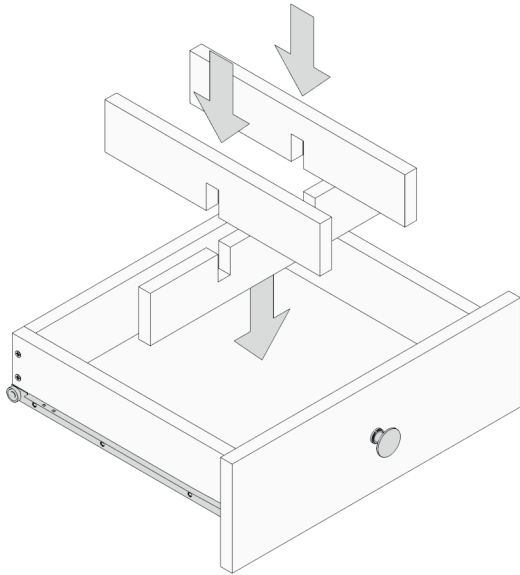

You can contact our company about the topics you are curious about.

PARÇA LİSTESİ / LIST OF PART

AKSESUAR LİSTESİ / LIST OF ACCESSORY

Tanım / Code	Ebat / Dimension	Adet / Pieces	AKSESUAR LİSTESİ / LIST OF ACCESSORY					
1	899 x 400 x 18	1		x33		x24		x24
2	899 x 375 x 18	1	A01	Kavela	A02	Dişli Mil	A03	Gövde
3	375 x 132 x 18	1		x4		x2		x43
4	375 x 132 x 18	1	A09	Tapa Büyük	A11	Kulp Vidası	A05	Arkalık Çivisi
5	375 x 132 x 18	1		x8		x18		x4
6	350 x 80 x 18	2	A41	Ray Vidası	A08	4x50	A07	3,5x30
7	350 x 80 x 18	2		x8		x2		x2
8	360 x 80 x 18	2	A06	3,5x18	A26	Ray 35cm	A78	Kulp
9	392 x 353 x 3	2		x4		x4		x16
10	447 x 145 x 18	1	A93	Ayak Aparatı	A98	Ayak 62cm	A64	4x20
11	447 x 145 x 18	1						
12	330 x 150 x 18	1						
13	330 x 150 x 18	1						
14	862 x 99 x 18	1						
15	231 x 100 x 18	1						
16	231 x 100 x 18	1						
17	550 x 399 x 18	1						
18	894 x 164 x 3	1						
19	332 x 70 x 18	2						
20	359 x 70 x 18	1						
21	862 x 100 x 18	1						

15

16

17

18

19

20

21

22