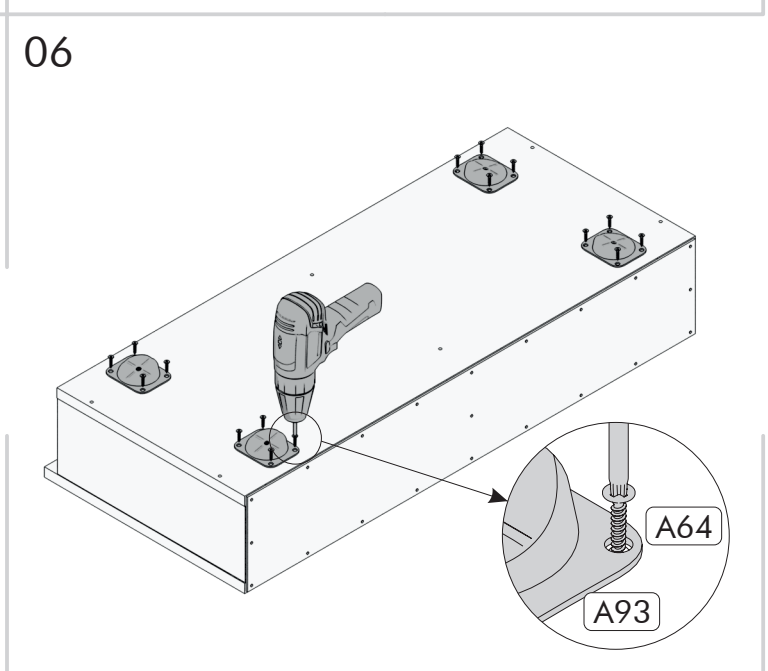

You can contact our company about the topics you are curious about.

PARÇA LİSTESİ / LIST OF PART

AKSESUAR LİSTESİ / LIST OF ACCESSORY

Tanım / Code	Ebat / Dimension	Adet / Pieces	AKSESUAR LİSTESİ / LIST OF ACCESSORY					
1	899 x 400 x 18	1		x33		x24		x24
2	899 x 375 x 18	1	A01	Kavela	A02	Dişli Mil	A03	Gövde
3	375 x 132 x 18	1		x4		x2		x43
4	375 x 132 x 18	1	A09	Tapa Büyük	A11	Kulp Vidası	A05	Arkalık Çivisi
5	375 x 132 x 18	1		x8		x18		x4
6	350 x 80 x 18	2	A41	Ray Vidası	A08	4x50	A07	3,5x30
7	350 x 80 x 18	2		x8		x2		x2
8	360 x 80 x 18	2	A06	3,5x18	A26	Ray 35cm	A78	Kulp
9	392 x 353 x 3	2		x4		x4		x16
10	447 x 145 x 18	1	A93	Ayak Aparatı	A98	Ayak 62cm	A64	4x20
11	447 x 145 x 18	1						
12	330 x 150 x 18	1						
13	330 x 150 x 18	1						
14	862 x 99 x 18	1						
15	231 x 100 x 18	1						
16	231 x 100 x 18	1						
17	550 x 399 x 18	1						
18	894 x 164 x 3	1						
19	332 x 70 x 18	2						
20	359 x 70 x 18	1						
21	862 x 100 x 18	1						