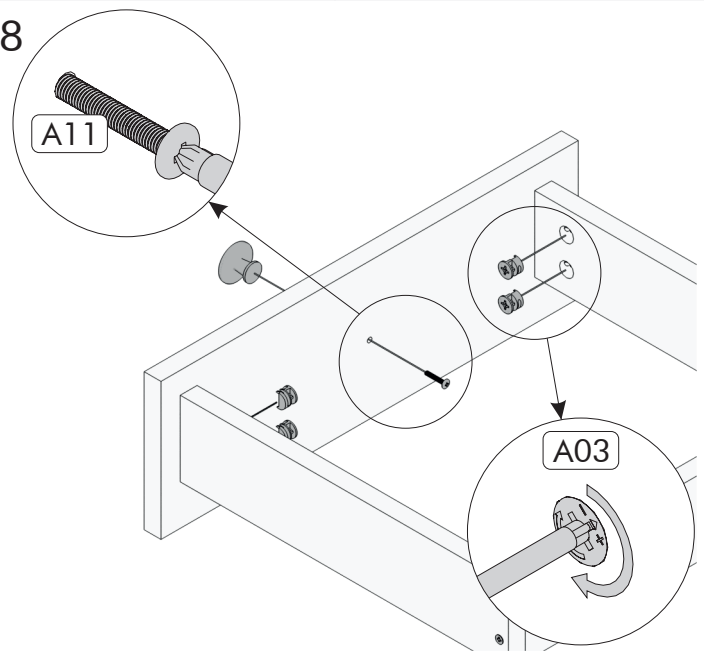

You can contact our company about the topics you are curious about.

PARÇA LİSTESİ / LIST OF PART

AKSESUAR LİSTESİ / LIST OF ACCESSORY

Tanım / Code	Ebat / Dimension	Adet / Pieces	AKSESUAR LİSTESİ / LIST OF ACCESSORY					
1	899 x 400 x 18	1		x33		x24		x24
2	899 x 375 x 18	1	A01	Kavela	A02	Dişli Mil	A03	Gövde
3	375 x 132 x 18	1		x4		x2		x43
4	375 x 132 x 18	1	A09	Tapa Büyük	A11	Kulp Vidası	A05	Arkalık Çivisi
5	375 x 132 x 18	1		x8		x18		x4
6	350 x 80 x 18	2	A41	Ray Vidası	A08	4x50	A07	3,5x30
7	350 x 80 x 18	2		x8		x2		x2
8	360 x 80 x 18	2	A06	3,5x18	A26	Ray 35cm	A78	Kulp
9	392 x 353 x 3	2		x4		x4		x16
10	447 x 145 x 18	1	A93	Ayak Aparatı	A98	Ayak 62cm	A64	4x20
11	447 x 145 x 18	1						
12	330 x 150 x 18	1						
13	330 x 150 x 18	1						
14	862 x 99 x 18	1						
15	231 x 100 x 18	1						
16	231 x 100 x 18	1						
17	550 x 399 x 18	1						
18	894 x 164 x 3	1						
19	332 x 70 x 18	2						
20	359 x 70 x 18	1						
21	862 x 100 x 18	1						

15

16

17

18

19

20

21

22