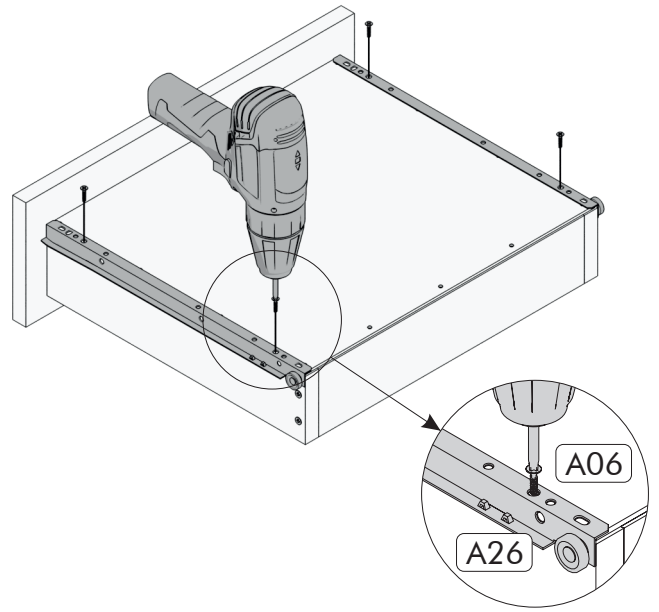

You can contact our company about the topics you are curious about.

PARÇA LİSTESİ / LIST OF PART

AKSESUAR LİSTESİ / LIST OF ACCESSORY

Tanım / Code	Ebat / Dimension	Adet / Pieces	AKSESUAR LİSTESİ / LIST OF ACCESSORY					
1	899 x 400 x 18	1		x33		x24		x24
2	899 x 375 x 18	1	A01	Kavela	A02	Dişli Mil	A03	Gövde
3	375 x 132 x 18	1		x4		x2		x43
4	375 x 132 x 18	1	A09	Tapa Büyük	A11	Kulp Vidası	A05	Arkalık Çivisi
5	375 x 132 x 18	1		x8		x18		x4
6	350 x 80 x 18	2	A41	Ray Vidası	A08	4x50	A07	3,5x30
7	350 x 80 x 18	2		x8		x2		x2
8	360 x 80 x 18	2	A06	3,5x18	A26	Ray 35cm	A78	Kulp
9	392 x 353 x 3	2		x4		x4		x16
10	447 x 145 x 18	1	A93	Ayak Aparatı	A98	Ayak 62cm	A64	4x20
11	447 x 145 x 18	1						
12	330 x 150 x 18	1						
13	330 x 150 x 18	1						
14	862 x 99 x 18	1						
15	231 x 100 x 18	1						
16	231 x 100 x 18	1						
17	550 x 399 x 18	1						
18	894 x 164 x 3	1						
19	332 x 70 x 18	2						
20	359 x 70 x 18	1						
21	862 x 100 x 18	1						

15

16

17

18

19

20

21

22